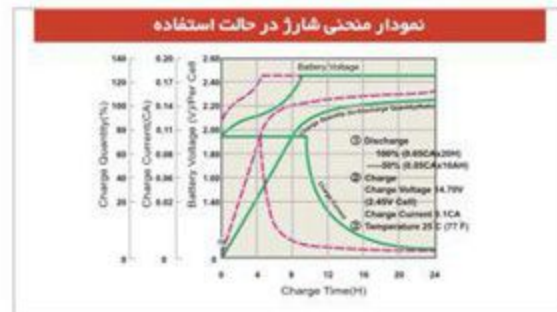

## HB 12V100AH Battery

جدول جریان ثابت دشارژ در دمای ۲۵ درجه سانتیگراد

F.V/Time	5Min	10Min	15Min	30Min	1Hr	2Hr	3Hr	4Hr	5Hr	6Hr	10Hr	20Hr
1.85V/Cell	226.0	166.4	144.5	87.2	51.4	30.2	22.6	19.01	15.65	14.40	9.60	4.90
1.80V/Cell	234.6	172.8	150.0	90.5	53.5	31.5	23.5	19.80	16.30	15.00	10.00	5.00
1.75V/Cell	258.1	181.4	157.5	94.1	55.6	32.4	24.2	20.00	16.46	15.15	10.10	5.05
1.70V/Cell	288.6	190.1	165.0	98.6	56.7	33.1	24.7	20.20	16.63	15.30	10.20	5.10
1.67V/Cell	319.1	198.7	172.5	101.4	58.9	34.0	25.4	20.39	16.79	15.45	10.30	5.15