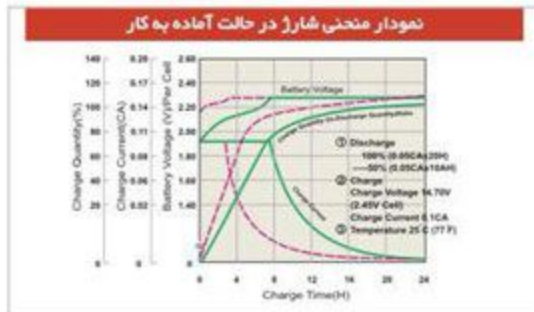

## HB 12V100AH Battery

جدول جریان ثابت دشارژ در دمای ۲۵ درجه سانتیگراد

F.V/Time	5Min	10Min	15Min	30Min	1Hr	2Hr	3Hr	4Hr	5Hr	6Hr	10Hr	20Hr
1.85V/Cell	226.0	166.4	144.5	87.2	51.4	30.2	22.6	19.01	15.65	14.40	9.60	4.90
1.80V/Cell	234.6	172.8	150.0	90.5	53.5	31.5	23.5	19.80	16.30	15.00	10.00	5.00
1.75V/Cell	258.1	181.4	157.5	94.1	55.6	32.4	24.2	20.00	16.46	15.15	10.10	5.05
1.70V/Cell	288.6	190.1	165.0	98.6	56.7	33.1	24.7	20.20	16.63	15.30	10.20	5.10
1.67V/Cell	319.1	198.7	172.5	101.4	58.9	34.0	25.4	20.39	16.79	15.45	10.30	5.15