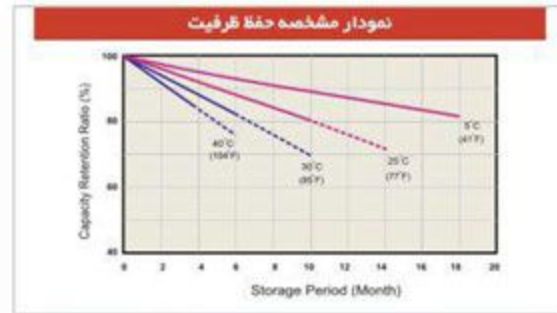

## HB 12V100AH Battery

جدول جریان ثابت دشارژ در دمای ۲۵ درجه سانتیگراد

F.V/Time	5Min	10Min	15Min	30Min	1Hr	2Hr	3Hr	4Hr	5Hr	6Hr	10Hr	20Hr
1.85V/Cell	226.0	166.4	144.5	87.2	51.4	30.2	22.6	19.01	15.65	14.40	9.60	4.90
1.80V/Cell	234.6	172.8	150.0	90.5	53.5	31.5	23.5	19.80	16.30	15.00	10.00	5.00
1.75V/Cell	258.1	181.4	157.5	94.1	55.6	32.4	24.2	20.00	16.46	15.15	10.10	5.05
1.70V/Cell	288.6	190.1	165.0	98.6	56.7	33.1	24.7	20.20	16.63	15.30	10.20	5.10
1.67V/Cell	319.1	198.7	172.5	101.4	58.9	34.0	25.4	20.39	16.79	15.45	10.30	5.15