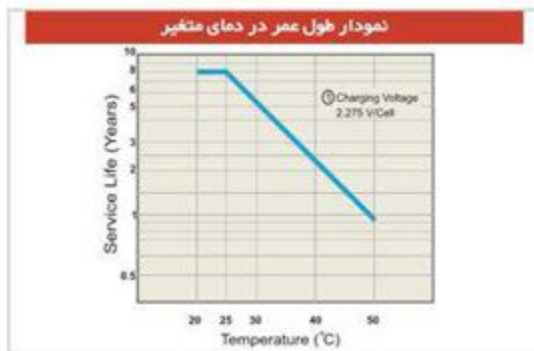

## HB 12V100AH Battery

جدول جریان ثابت دشارژ در دمای ۲۵ درجه سانتیگراد

F.V/Time	5Min	10Min	15Min	30Min	1Hr	2Hr	3Hr	4Hr	5Hr	6Hr	10Hr	20Hr
1.85V/Cell	226.0	166.4	144.5	87.2	51.4	30.2	22.6	19.01	15.65	14.40	9.60	4.90
1.80V/Cell	234.6	172.8	150.0	90.5	53.5	31.5	23.5	19.80	16.30	15.00	10.00	5.00
1.75V/Cell	258.1	181.4	157.5	94.1	55.6	32.4	24.2	20.00	16.46	15.15	10.10	5.05
1.70V/Cell	288.6	190.1	165.0	98.6	56.7	33.1	24.7	20.20	16.63	15.30	10.20	5.10
1.67V/Cell	319.1	198.7	172.5	101.4	58.9	34.0	25.4	20.39	16.79	15.45	10.30	5.15