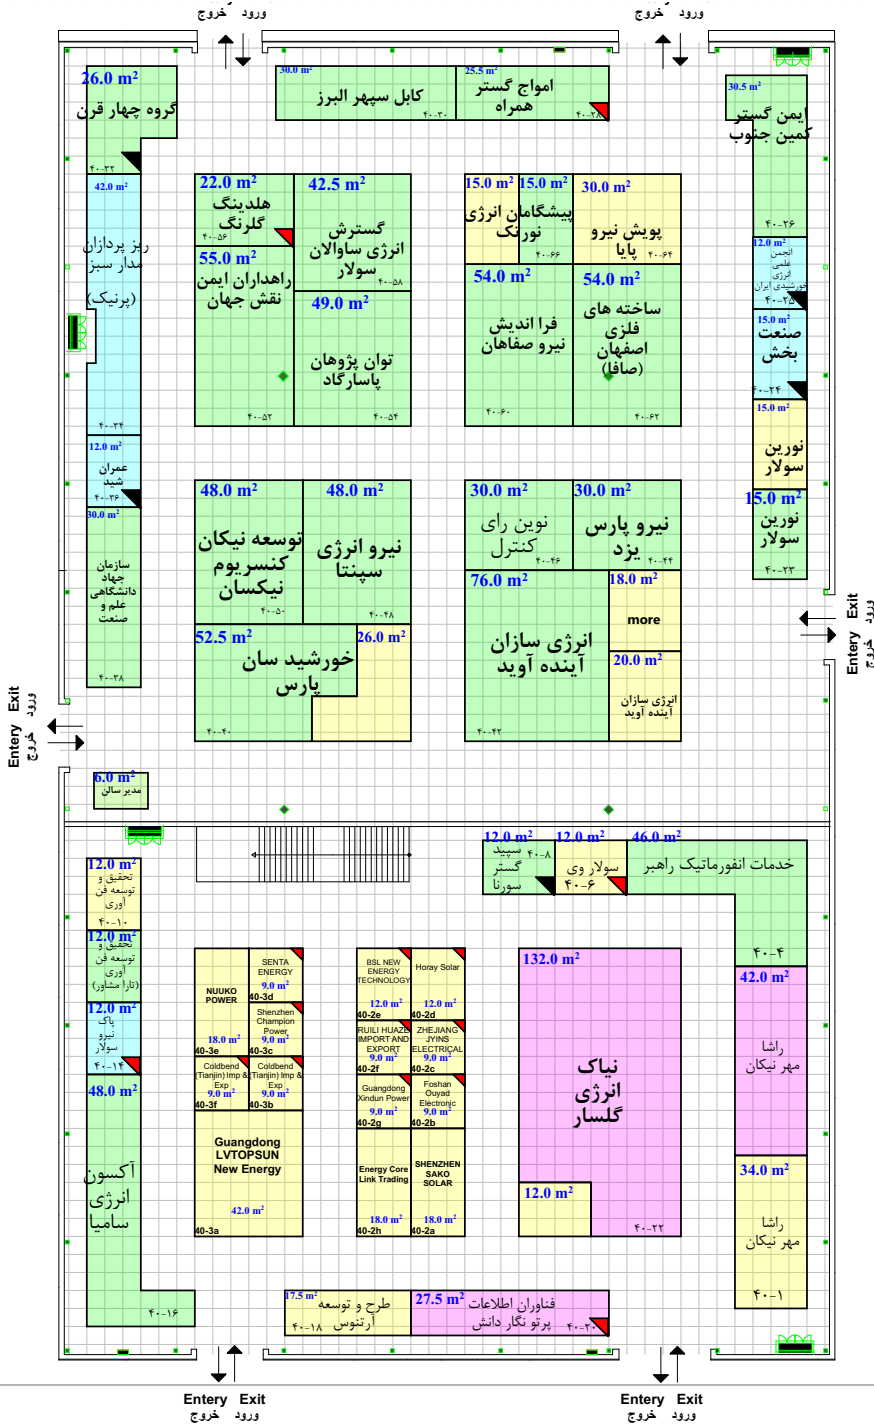

# سالن 31B

گریدهای شطرنجی یک گراند نقشه ۱:۱۰۰ می باشد. نیم مربع (مستطیل) معادل نیم متر است. موقعیت و ابعاد ستون ها تقریبی است  
 ارتفاع مجاز دور سالن ۳.۰ متر  
 وسط سالن ۳.۰ متر  
 Next to wall 3.0 m  
 Middle of hall 3.0 m  
**Allowable Height**

ورودی  
 خروج  
 Entry  
 EXIT

راهکار تجارت مدیریت کوشا

پانزدهمین نمایشگاه بین المللی انرژی های تجدیدپذیر و بهره‌وری انرژی برق

جدول راهنما	
غرف یک بر	C
غرف دو و سه بر	B
غرف چهار بر - غرفه راست و چپ و روبروی ورودی	A
غرفه ارزی	
غرف پیش ساخته هر رتبه با مثلث مسکی یا همان زمینه ی رنگ نشان داده شود	
غرف پیش ساخته ویژه هر رتبه با مثلث قرمز یا همان زمینه ی رنگ نشان داده شود	
غرف های ارزی ۳۰/۷۰	
نوع غرف	مترائ اعلام مجری
پیش ساخته ریالی	مترائ اعلام غرفه آرایبی
پیش ساخته ارزی	
جمع	
نوع غرف	
خودساز ریالی	
خودساز ارزی	
جمع	
نوع غرف	
مترائ غرف یک بر	
مترائ غرف دو و سه بر	
مترائ غرف چهار بر - غرفه راست و چپ و روبروی ورودی	
مترائ غرف ارزی	
جمع	
مدیر سالن	
طبقه دوم	
پایوبن کشور	

کارشناس ناظر معماری داخلی

کارشناس ناظر مجری

مدیر سالن

مترائ اجرا شده غرف در داخل سالن و فضای باز پس از برداشت میدانی بررسی و اصلاح با نقشه فوق (اجرایی) تطابق داشته و صحیح می باشد

# سالن 40

HALL NO ۴۰		
جدول راهنما		
غرف یک بر	C	
غرف دو و سه بر	B	
غرف چهار بر - عرضه راست و چپ و روبروی ورودی	A	
غرفه انرژی		
غرف پیش ساخته هر رنگه یا مثلث مشکی یا همان زمینه ی رنگ نشان داده شود		
غرف پیش ساخته ویژه هر رنگه یا مثلث قرمز یا همان زمینه ی رنگ نشان داده شود		
غرف های انرژی ۳۰/۷۰		
نوع غرف	مترای اعلام بجوی	مترای اعلام غرفه آرایبی
پیش ساخته ریالی		
پیش ساخته ارزی		
جمع		
نوع غرف		
خودساز ریالی		
خودساز ارزی		
جمع		
نوع غرف		
مترای غرف یک بر		
مترای غرف دو و سه بر		
مترای غرف چهار بر - عرضه راست و چپ و روبروی ورودی		
مترای غرف انرژی		
جمع		
مدیر سالن		
طبقه دوم		
پایوبون کشور		