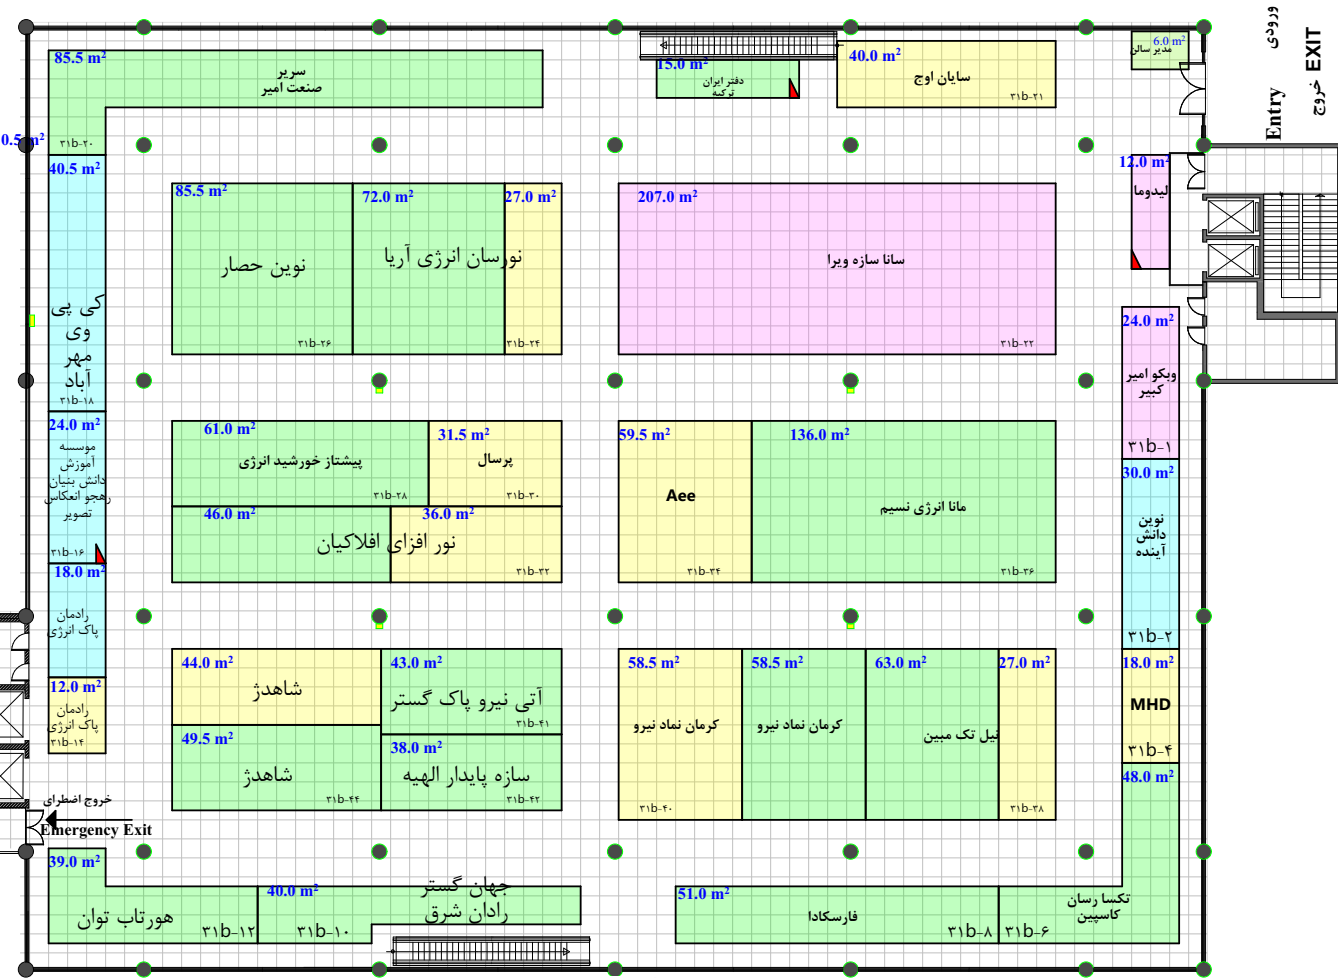

# سالن 31B

گریدهای شطرنجی یک گراند نقشه ۱:۱۰۰ می باشد. نیم مربع (مستطیل) معادل نیم متر است. موقعیت و ابعاد ستون ها تقریبی است  
 ارتفاع مجاز دور سالن ۳.۰ متر  
 وسط سالن ۳.۰ متر  
 Next to wall 3.0 m  
 Middle of hall 3.0 m  
**Allowable Height**

ورودی  
 خروج  
 Entry  
 EXIT

راهکار تجارت مدیریت کوشا

پانزدهمین نمایشگاه بین المللی انرژی های تجدیدپذیر و بهره‌وری انرژی برق

جدول راهنما	
غرف یک بر	C
غرف دو و سه بر	B
غرف چهار بر - غرفه راست و چپ و روبروی ورودی	A
غرفه ارزی	
غرف پیش ساخته هر رتبه با مثلث مسکی یا همان زمینه ی رنگ نشان داده شود	
غرف پیش ساخته ویژه هر رتبه با مثلث قرمز یا همان زمینه ی رنگ نشان داده شود	
غرف های ارزی ۳۰/۷۰	
نوع غرف	مترائ اعلام مجری
پیش ساخته ریالی	مترائ اعلام غرفه آرایبی
پیش ساخته ارزی	
جمع	
نوع غرف	
خودساز ریالی	
خودساز ارزی	
جمع	
نوع غرف	
مترائ غرف یک بر	
مترائ غرف دو و سه بر	
مترائ غرف چهار بر - غرفه راست و چپ و روبروی ورودی	
مترائ غرف ارزی	
جمع	
مدیر سالن	
طبقه دوم	
پایوبن کشور	

کارشناس ناظر معماری داخلی

کارشناس ناظر مجری

مدیر سالن

مترائ اجرا شده غرف در داخل سالن و فضای باز پس از برداشت میدانی بررسی و اصلاح با نقشه فوق (اجرایی) تطابق داشته و صحیح می باشد

# سالن 40

HALL NO ۴۰		
جدول راهنما		
غرف یک بر	C	
غرف دو و سه بر	B	
غرف چهار بر - عرضه راست و چپ و روبروی ورودی	A	
غرفه انرژی		
غرف پیش ساخته هر رنگه یا مثلث مشکی یا همان زمینه ی رنگ نشان داده شود		
غرف پیش ساخته ویژه هر رنگه یا مثلث قرمز یا همان زمینه ی رنگ نشان داده شود		
غرف های انرژی ۳۰/۷۰		
نوع غرف	مترای اعلام بجوی	مترای اعلام غرفه آرایبی
پیش ساخته ریالی		
پیش ساخته ارزی		
جمع		
نوع غرف		
خودساز ریالی		
خودساز ارزی		
جمع		
نوع غرف		
مترای غرف یک بر		
مترای غرف دو و سه بر		
مترای غرف چهار بر - عرضه راست و چپ و روبروی ورودی		
مترای غرف انرژی		
جمع		
مدیر سالن		
طبقه دوم		
پایوبون کشور		