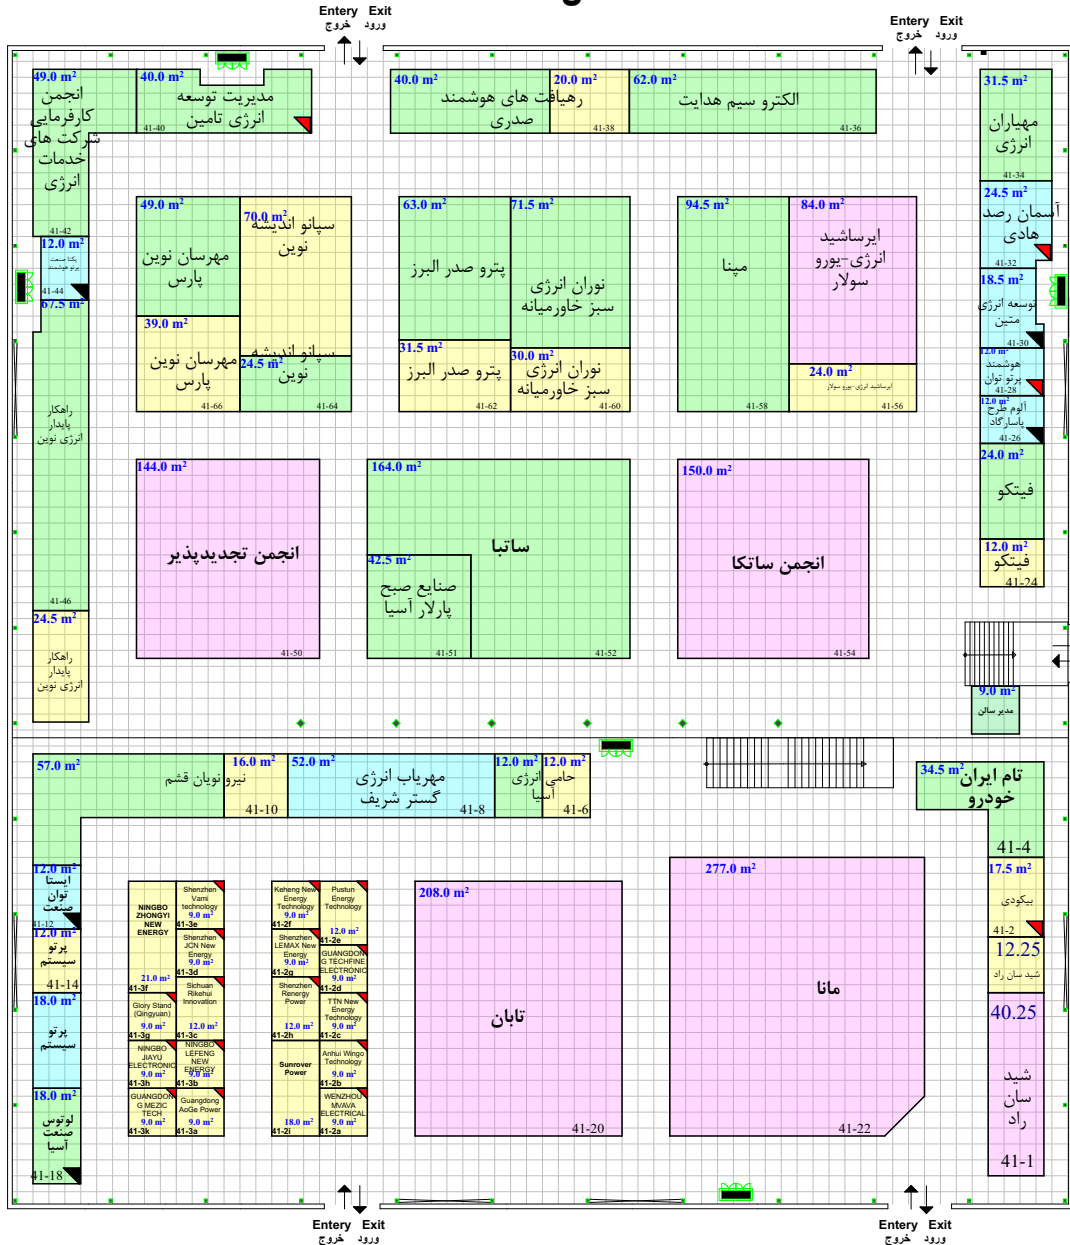

سالن 41

HALL NO 41	
جدول راهنما	
غرف یک بر	C
غرف دو و سه بر	B
غرف چهار بر - غرفه راست و چپ و روبروی ورودی	A
غرفه انرژی	
غرف پیش ساخته هر رنگه با مثلث مشکی با همان زمینه ی رنگ نشان داده شود	
غرف پیش ساخته ویژه هر رنگه با مثلث قرمز با همان زمینه ی رنگ نشان داده شود	
غرف های انرژی 30/70	
نوع غرف	منراژ اعلام مجری
پیش ساخته ریالی	منراژ اعلام غرفه آرایبی
پیش ساخته انرژی	
جمع	
نوع غرف	
خودساز ریالی	
خودساز انرژی	
جمع	
نوع غرف	
منراژ غرف یک بر	
منراژ غرف دو و سه بر	
منراژ غرف چهار بر	
منراژ غرف راست و چپ و روبروی ورودی	
منراژ غرف انرژی	
جمع	
مدیر سالن	
طبقه دوم	
پاویون کشور	

پانزدهمین نمایشگاه بین المللی انرژی های تجدید پذیر و بهره‌وری انرژی های